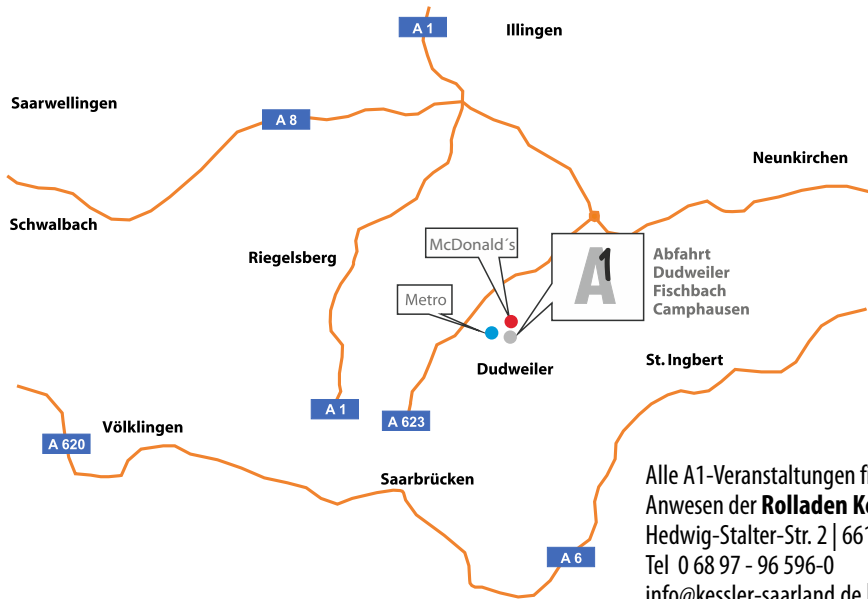

Alle A1-Veranstaltungen finden im Anwesen der **Rolladen Kessler GmbH** statt,
Hedwig-Stalter-Str. 2 | 66125 Saarbrücken
Tel 0 68 97 - 96 596-0
info@kessler-saarland.de | www.kessler-saarland.de